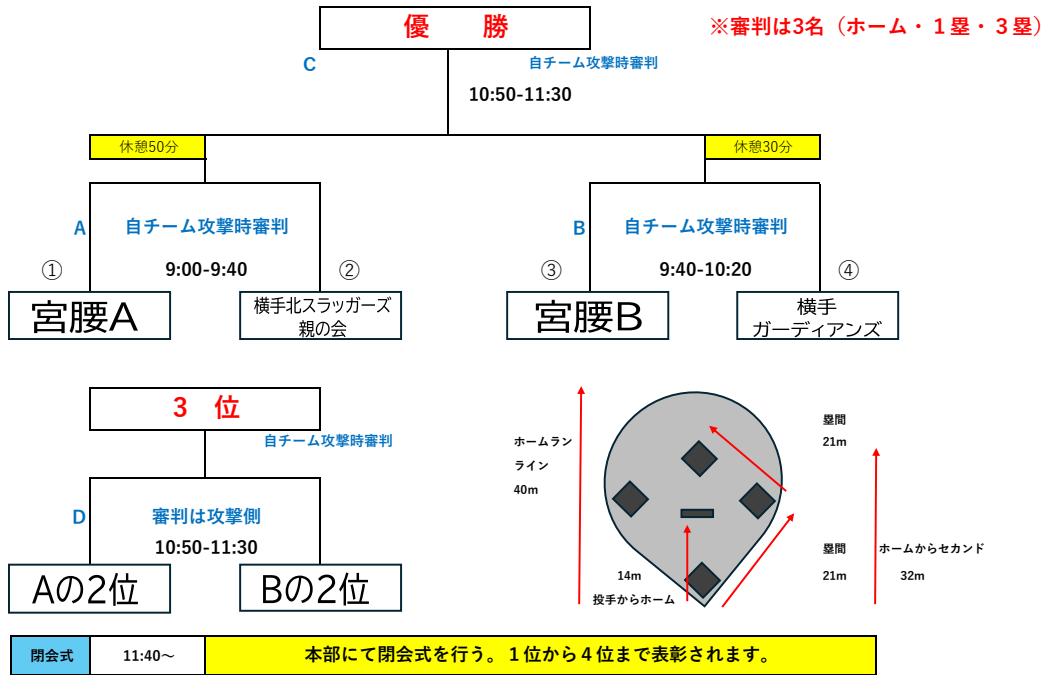

一般の部 タイムスケジュール (4チーム)

【8:15】 代表者会議：各チーム1名・【8:30】 開会式・全チーム参加		
一般の部	①	宮腰デジタルシステムズ(A)
	②	横手北スラッガーズ 親の会
	③	宮腰デジタルシステムズ(B)
	④	横手ガーディアンズ

※Bの試合は諸事情により時間をずらして開始します。

※駐車場は横手体育館向かい・横手武道館・横手条里市役所駐車場をご利用ください。

※休憩所は横手武道館をご利用ください。8時から使用できます。

※雪の状況により今大会は、スライディング等々は禁止になります。

※雪の状況により今大会は、バットはこちらで指定したもので試合になります。(プラスチックバット)

※審判は攻撃側が行ってください。